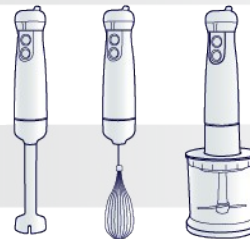

MULTI - FUNCTIONAL

Family
Line MH

Easy
to use

1. Modelo Basico

2. Standard 3 en 1

3. Full Equipment

Es perfecto para todas sus necesidades gracias a la amplia gama de accesorios que permiten mezclar, picar, batir, picar, triturar, agitar.

MULTI - FUNCTIONAL

Family
Line MH

Easy
to use

Porta elementos

Vaso de cuchillas

Todos los elementos se guardan cuidadosamente en su lugar.

COMPACT BOX

Family
Line MH

Easy
to use

Hand Blender

Doble hoja

Todos los elementos se guardan cuidadosamente en su lugar.

COMPACT BOX

Family
Line MH

Easy
to use

Hand Blender