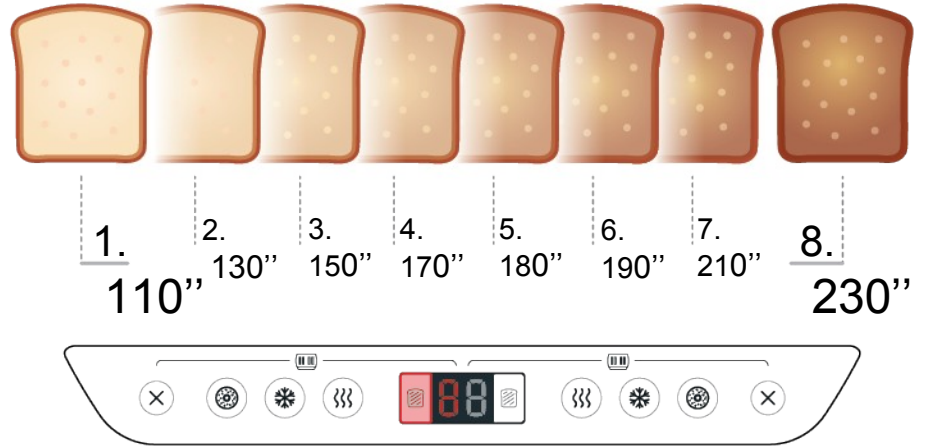

Small Domestic Appliances

Pequeño Aparato Electrodoméstico

4 Slot Toaster

Family
Line MH

Electronic
Display

Easy
to use

4 Slot Toaster

Puede programar hasta 8 niveles de tostado del pan, gracias al control electrónico de la duración del encendido.

TOTAL CONTROL TOASTING

Family Line MH

Electronic Display

Easy to use

4 Slot Toaster

Puede tostar hasta 4 rebanadas al mismo tiempo.

EXTRA CAPACITY

Family Line MH

Electronic Display

Easy to use

4 Slot Toaster

Permite dorar solamente un lado del pan, ideal para tostar los "donuts" generalizado en el Reino Unido.

BAGEL FUNCTION

Family Line MH

Electronic Display

Easy to use