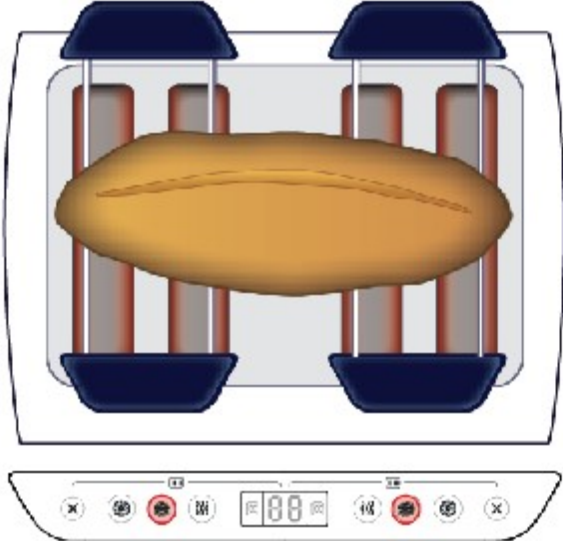

Small Domestic Appliances

Pequeño Aparato Electrodoméstico

4 Slot Toaster

Family
Line MH

Electronic
Display

Easy
to use

4 Slot Toaster

Puede programar hasta 8 niveles de tostado del pan, gracias al control electrónico de la duración del encendido.

TOTAL CONTROL TOASTING

Family Line MH

Electronic Display

Easy to use

4 Slot Toaster

Puede tostar hasta 4 rebanadas al mismo tiempo.

EXTRA CAPACITY

Family Line MH

Electronic Display

Easy to use

4 Slot Toaster

Permite dorar solamente un lado del pan, ideal para tostar los "donuts" generalizado en el Reino Unido.

BAGEL FUNCTION

Family Line MH

Electronic Display

Easy to use

4 Slot Toaster

En combinación con un soporte especial, realiza el descongelado del pan utilizando los mismos elementos de calefacción.

DEFROST FUNCTION

Family Line MH

Electronic Display

Easy to use

4 Slot Toaster