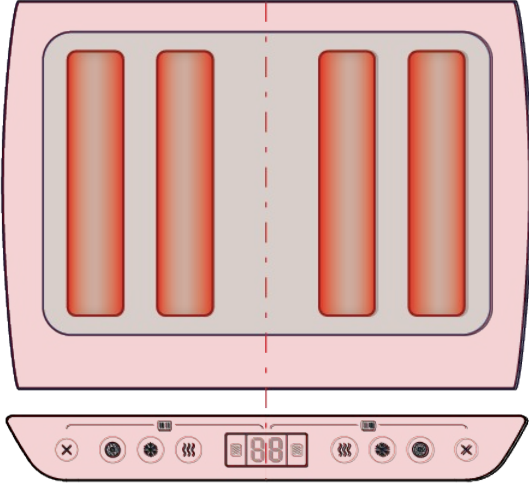

Small Domestic Appliances

Pequeño Aparato Electrodoméstico

4 Slot Toaster

Family
Line MH

Electronic
Display

Easy
to use

4 Slot Toaster

Puede programar hasta 8 niveles de tostado del pan, gracias al control electrónico de la duración del encendido.

TOTAL CONTROL TOASTING

Family Line MH

Electronic Display

Easy to use

4 Slot Toaster

Puede tostar hasta 4 rebanadas al mismo tiempo.

EXTRA CAPACITY

Family Line MH

Electronic Display

Easy to use

4 Slot Toaster

Permite dorar solamente un lado del pan, ideal para tostar los "donuts" generalizado en el Reino Unido.

BAGEL FUNCTION

Family Line MH

Electronic Display

Easy to use

4 Slot Toaster

En combinación con un soporte especial, realiza el descongelado del pan utilizando los mismos elementos de calefacción.

DEFROST FUNCTION

Family Line MH

Electronic Display

Easy to use

4 Slot Toaster