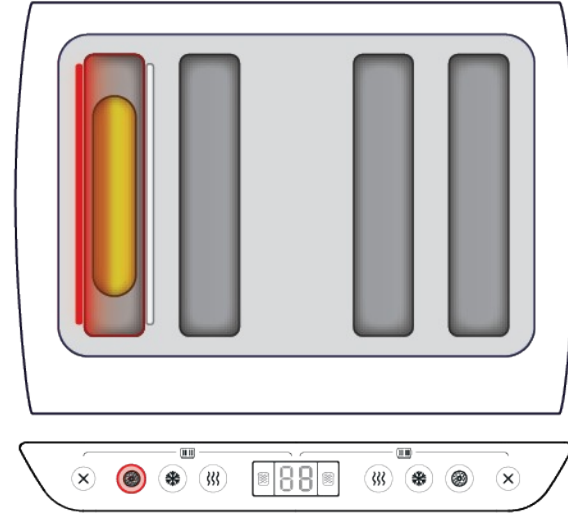

Small Domestic Appliances

Pequeño Aparato Electrodoméstico

4 Slot Toaster

Family
Line MH

Electronic
Display

Easy
to use

4 Slot Toaster

Puede programar hasta 8 niveles de tostado del pan, gracias al control electrónico de la duración del encendido.

TOTAL CONTROL TOASTING

Family Line MH

Electronic Display

Easy to use

4 Slot Toaster

Puede tostar hasta 4 rebanadas al mismo tiempo.

EXTRA CAPACITY

Family Line MH

Electronic Display

Easy to use

4 Slot Toaster

Permite dorar solamente un lado del pan, ideal para tostar los "donuts" generalizado en el Reino Unido.

BAGEL FUNCTION

Family Line MH

Electronic Display

Easy to use

4 Slot Toaster

En combinación con un soporte especial, realiza el descongelado del pan utilizando los mismos elementos de calefacción.

DEFROST FUNCTION

Family Line MH

Electronic Display

Easy to use

4 Slot Toaster