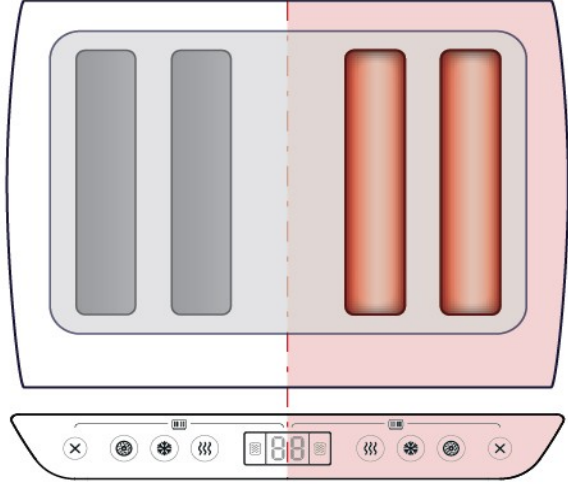

Small Domestic Appliances

Pequeño Aparato Electrodoméstico

4 Slot Toaster

Family
Line MH

Electronic
Display

Easy
to use

4 Slot Toaster

Puede programar hasta 8 niveles de tostado del pan, gracias al control electrónico de la duración del encendido.

TOTAL CONTROL TOASTING

Family Line MH

Electronic Display

Easy to use

4 Slot Toaster

Puede tostar hasta 4 rebanadas al mismo tiempo.

EXTRA CAPACITY

Family Line MH

Electronic Display

Easy to use

4 Slot Toaster

Permite dorar solamente un lado del pan, ideal para tostar los "donuts" generalizado en el Reino Unido.

BAGEL FUNCTION

Family Line MH

Electronic Display

Easy to use

4 Slot Toaster

En combinación con un soporte especial, realiza el descongelado del pan utilizando los mismos elementos de calefacción.

DEFROST FUNCTION

Family Line MH

Electronic Display

Easy to use

4 Slot Toaster