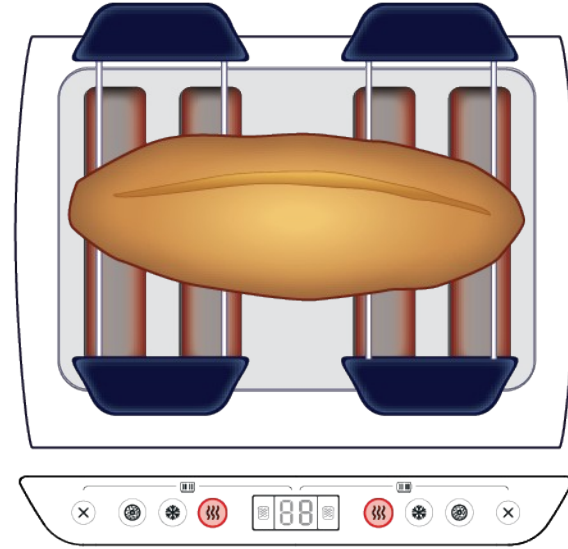

TOTAL CONTROL TOASTING

Family Line MH

Electronic Display

Easy to use

4 Slot Toaster

Puede tostar hasta 4 rebanadas al mismo tiempo.

EXTRA CAPACITY

Family Line MH

Electronic Display

Easy to use

4 Slot Toaster

Permite dorar solamente un lado del pan, ideal para tostar los "donuts" generalizado en el Reino Unido.

BAGEL FUNCTION

Family Line MH

Electronic Display

Easy to use

4 Slot Toaster

En combinación con un soporte especial, realiza el descongelado del pan utilizando los mismos elementos de calefacción.

DEFROST FUNCTION

Family Line MH

Electronic Display

Easy to use

4 Slot Toaster

En combinación con un soporte especial, realiza el calentamiento del pan utilizando los mismos elementos de calefacción

REHEAT FUNCTION

Family
Line MH

Electronic
Display

Easy
to use

Small Domestic Appliances