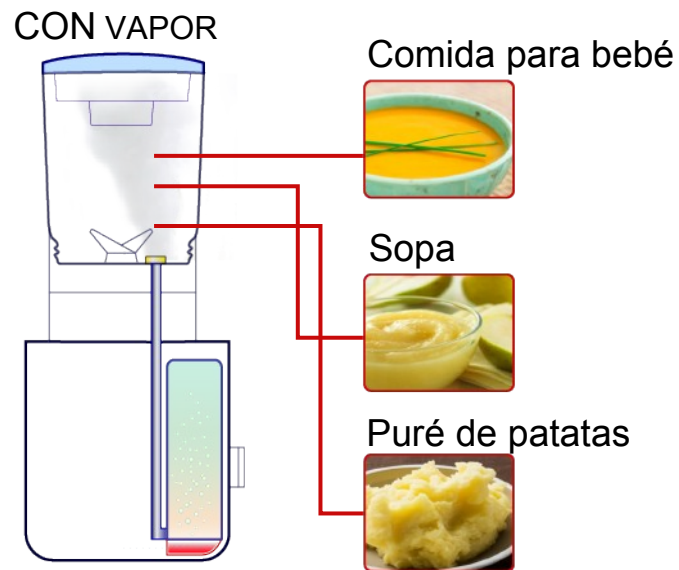

Sin VAPOR

Zumos

Pica hielo

Hace batidos con frutas y hortalizas frescas.

FUNCION

Family
Line MH

Electronic
Display

Healthy

Energy
Saver

Steam Blender

Zumos

Pica hielo

Sin VAPOR

CON VAPOR

Hace batidos con frutas y hortalizas frescas.

Gracias al nuevo sistema de cocción al vapor también puede cocinar tu sopa favorita.

FUNCION

Family Line MH

Electronic Display

Healthy

Energy Saver

Steam Blender

Hace batidos con frutas y hortalizas frescas.

Gracias al nuevo sistema de cocción al vapor también puede cocinar papillas, puré de patatas, sopa,

FUNCION

Family Line MH

Electronic Display

Healthy

Energy Saver