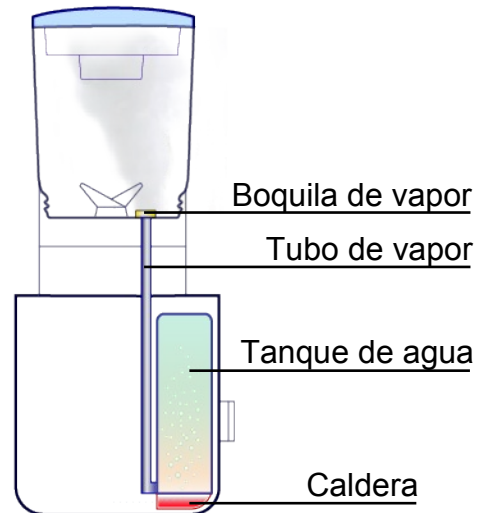

Sin VAPOR

Zumos

Pica hielo

Hace batidos con frutas y hortalizas frescas.

FUNCION

Family
Line MH

Electronic
Display

Healthy

Energy
Saver

Steam Blender

Zumos

Pica hielo

Sin VAPOR

CON VAPOR

Hace batidos con frutas y hortalizas frescas.

Gracias al nuevo sistema de cocción al vapor también puede cocinar tu sopa favorita.

FUNCION

Family Line MH

Electronic Display

Healthy

Energy Saver

Steam Blender

Hace batidos con frutas y hortalizas frescas.

Gracias al nuevo sistema de cocción al vapor también puede cocinar papillas, puré de patatas, sopa,

FUNCION

Family Line MH

Electronic Display

Healthy

Energy Saver