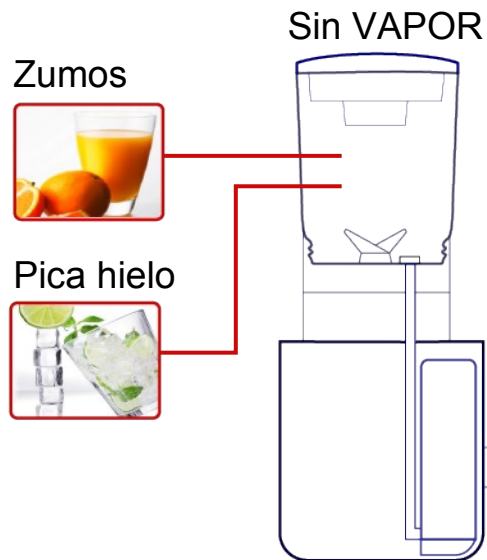

Sin VAPOR

Zumos

Pica hielo

Hace batidos con frutas y hortalizas frescas.

FUNCION

Family
Line MH

Electronic
Display

Healthy

Energy
Saver

Steam Blender

Zumos

Pica hielo

Sin VAPOR

CON VAPOR

Hace batidos con frutas y hortalizas frescas.

Gracias al nuevo sistema de cocción al vapor también puede cocinar tu sopa favorita.

FUNCION

Family Line MH

Electronic Display

Healthy

Energy Saver

Steam Blender

Hace batidos con frutas y hortalizas frescas.

Gracias al nuevo sistema de cocción al vapor también puede cocinar papillas, puré de patatas, sopa,

FUNCION

Family Line MH

Electronic Display

Healthy

Energy Saver